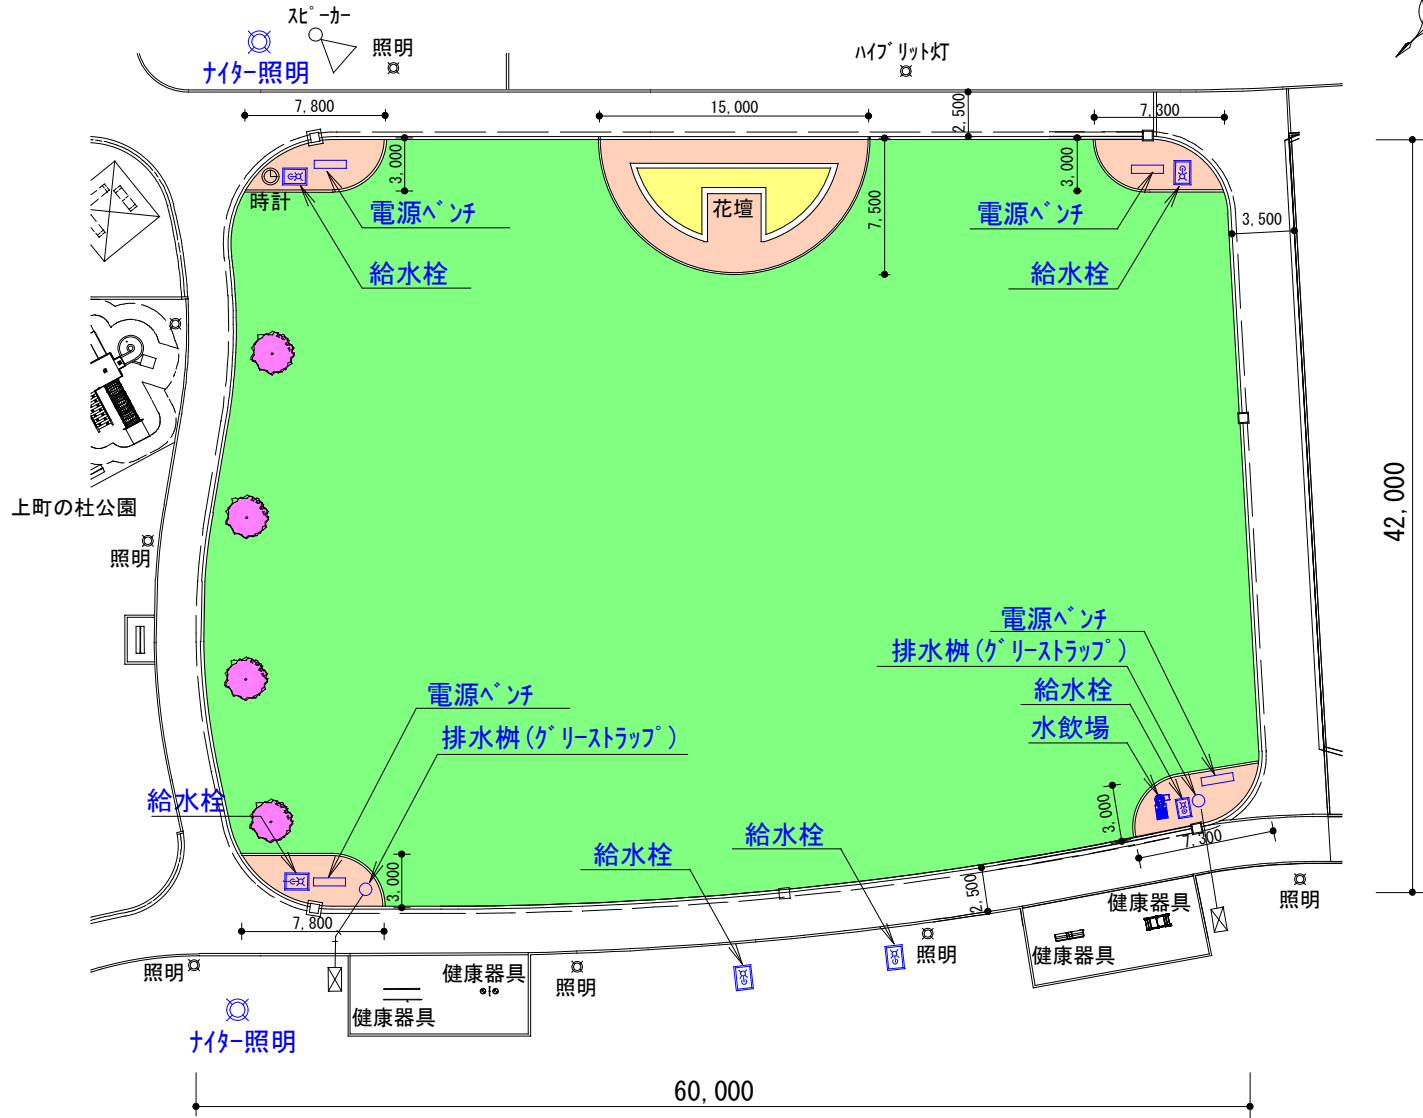

かんまちあ「屋外イベント広場」 平面図 S=1:300 (A3)

種別	名称	数量	概要
照明設備	ナイター照明	2基	225W/灯 3灯/基
電源設備	電源ベンチ	4箇所	100V
給排水設備	給水栓	6箇所	13A カップリングキー式
	グリーストラップ	2箇所	許容流入容量 (250L/min)