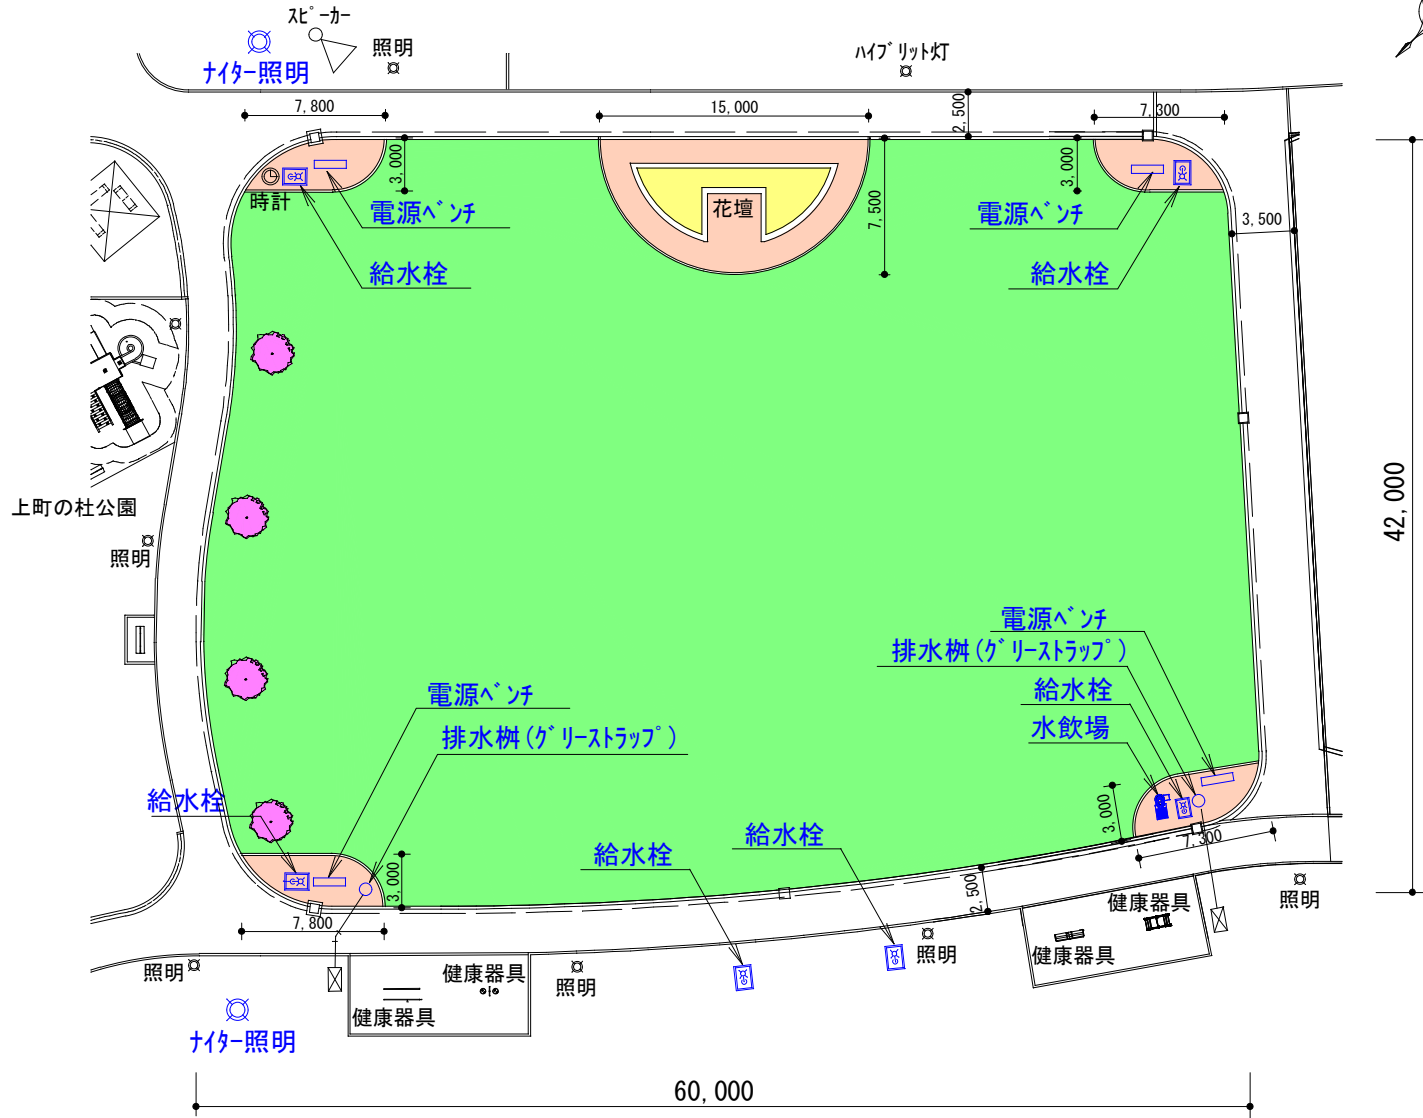

# かんまちあ「屋外イベント広場」 平面図 S=1:300 (A3)

種別	名称	数量	概要
照明設備	ナイター照明	2基	225W/灯 3灯/基
電源設備	電源ベンチ	4箇所	100V
給排水設備	給水栓	6箇所	13A カップリングキー式
	グリーストラップ	2箇所	許容流入容量 (250L/min)