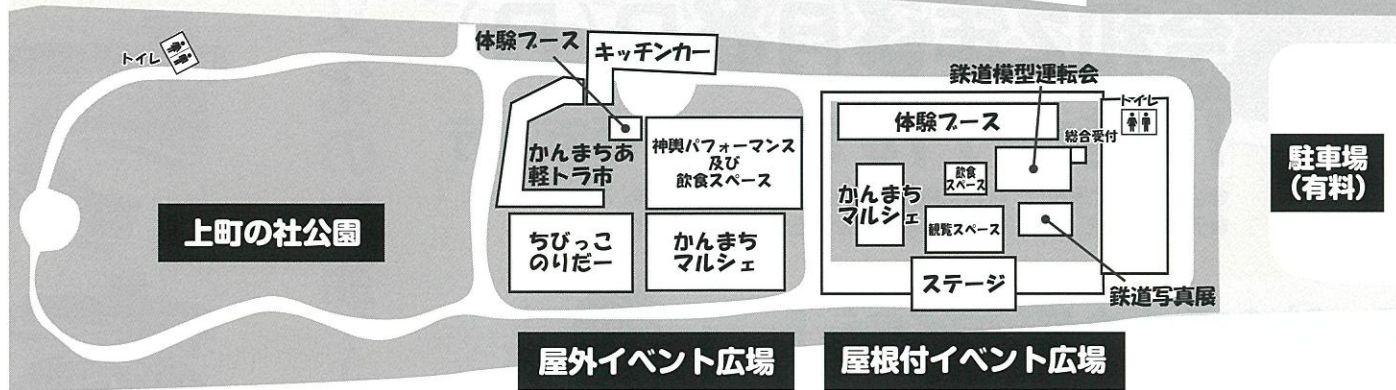

オープニングセレモニー

- ●傘鉾・神輿の入場、デモンストレーション

体験ブース

- ●竹細工教室
- ●寄せ植え教室
- ●日赤による救護服体験・パネル展示・バンチング・キーホルダー配布
- ●保護司会による全国的な「社会を明るくする運動」
- ●歯科技工士とは
- ●ウクレレ・ゴッタン体験
  (かんまちあ夢アイデア大会 2018 年優秀賞)

同時開催イベント

- ●かんまちあ軽トラ市
- ●ちびっこのりだー体験会
- ●鉄道模型運転会
- ●鉄道写真展～懐かしの車両たち

ステージイベント

※時間・内容は変更する場合がございますのでご了承ください。

時間	出演	演目
10:30～	名山みなと太鼓	名山ばんば太鼓
10:55～	鹿児島中央高等学校ダンス部	KCD revolution
11:15～	ひよっこ踊り同好会	ひよっこ踊り・西郷ハンヤ節
11:30～	同胞保育園	同胞ソーラン節!!
11:40～	鹿児島大学学生会ジャンベリー	ジャンベ演奏
12:00～	共立幼稚園	よさこいソーラン
12:10～	第3回かんまちあ夢アイデア大会表彰式 指定管理者挨拶・夢アイデア紹介	
12:30～	ウクレレクラブ fromおとなのウクレレ郷中教育	みんなdeウクレレ弾いちゃおう
12:50～	唐湊幼稚園	合奏・歌
13:15～	竹若流舞花会	日本舞踊
13:30～	清水中学校吹奏楽部	吹奏楽演奏
13:55～	かごしま弁劇団「おっのこんぼ」	ああ勘違い
14:15～	鹿児島県日越友好協会	ベトナムの歌・ダンス
14:30～	大龍小学校金管バンド	金管バンド演奏
14:55～	易居町婦人部	日本舞踊
15:05～	鹿児島YMCA&CAST Magic	チアダンス
15:25～	お楽しみ子供抽選会	
15:45～	おはら節総踊り	

会場レイアウト

↑ JR 鹿児島駅